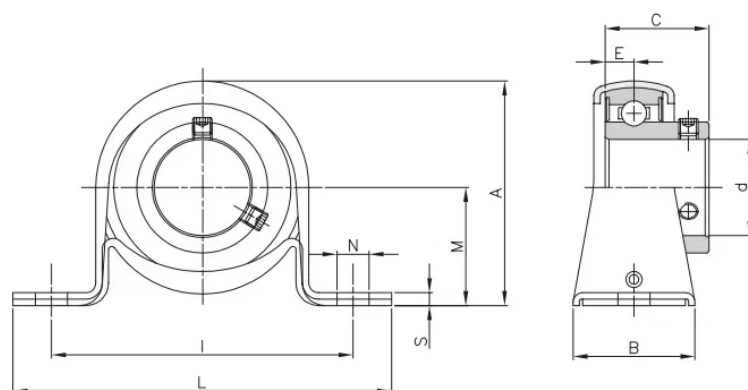

ПОДШИПНИКОВЫЙ УЗЕЛ СВРР

Материал: Сталь

Артикул	d, мм	L	I	A	B	M	N	S	C	E	Вес, кг
SBPP201	12	86	68	44,4	25	22,2	9,5	2,4	22	6	0,13
SBPP202	15	86	68	44,4	25	22,2	9,5	2,4	22	6	0,13
SBPP203	17	86	68	44,4	25	22,2	9,5	2,4	22	6	0,13
SBPP204	20	98	76	50,8	32	25,4	9,5	3	25	7	0,20
SBPP205	25	108	86	57,2	32	28,6	11,5	4	27	7,5	0,31
SBPP206	30	117	95	66,6	38	33,3	11,5	4	30	8	0,42
SBPP207	35	129	106	79,4	42	39,7	11,5	5	32	8,5	0,69
SBPP208	40	148	120	87,4	43,5	43,7	12	5	34	9	0,91
SBPP209	85	156	128	93,6	45,5	46,8	13	6	36	9,5	1,11